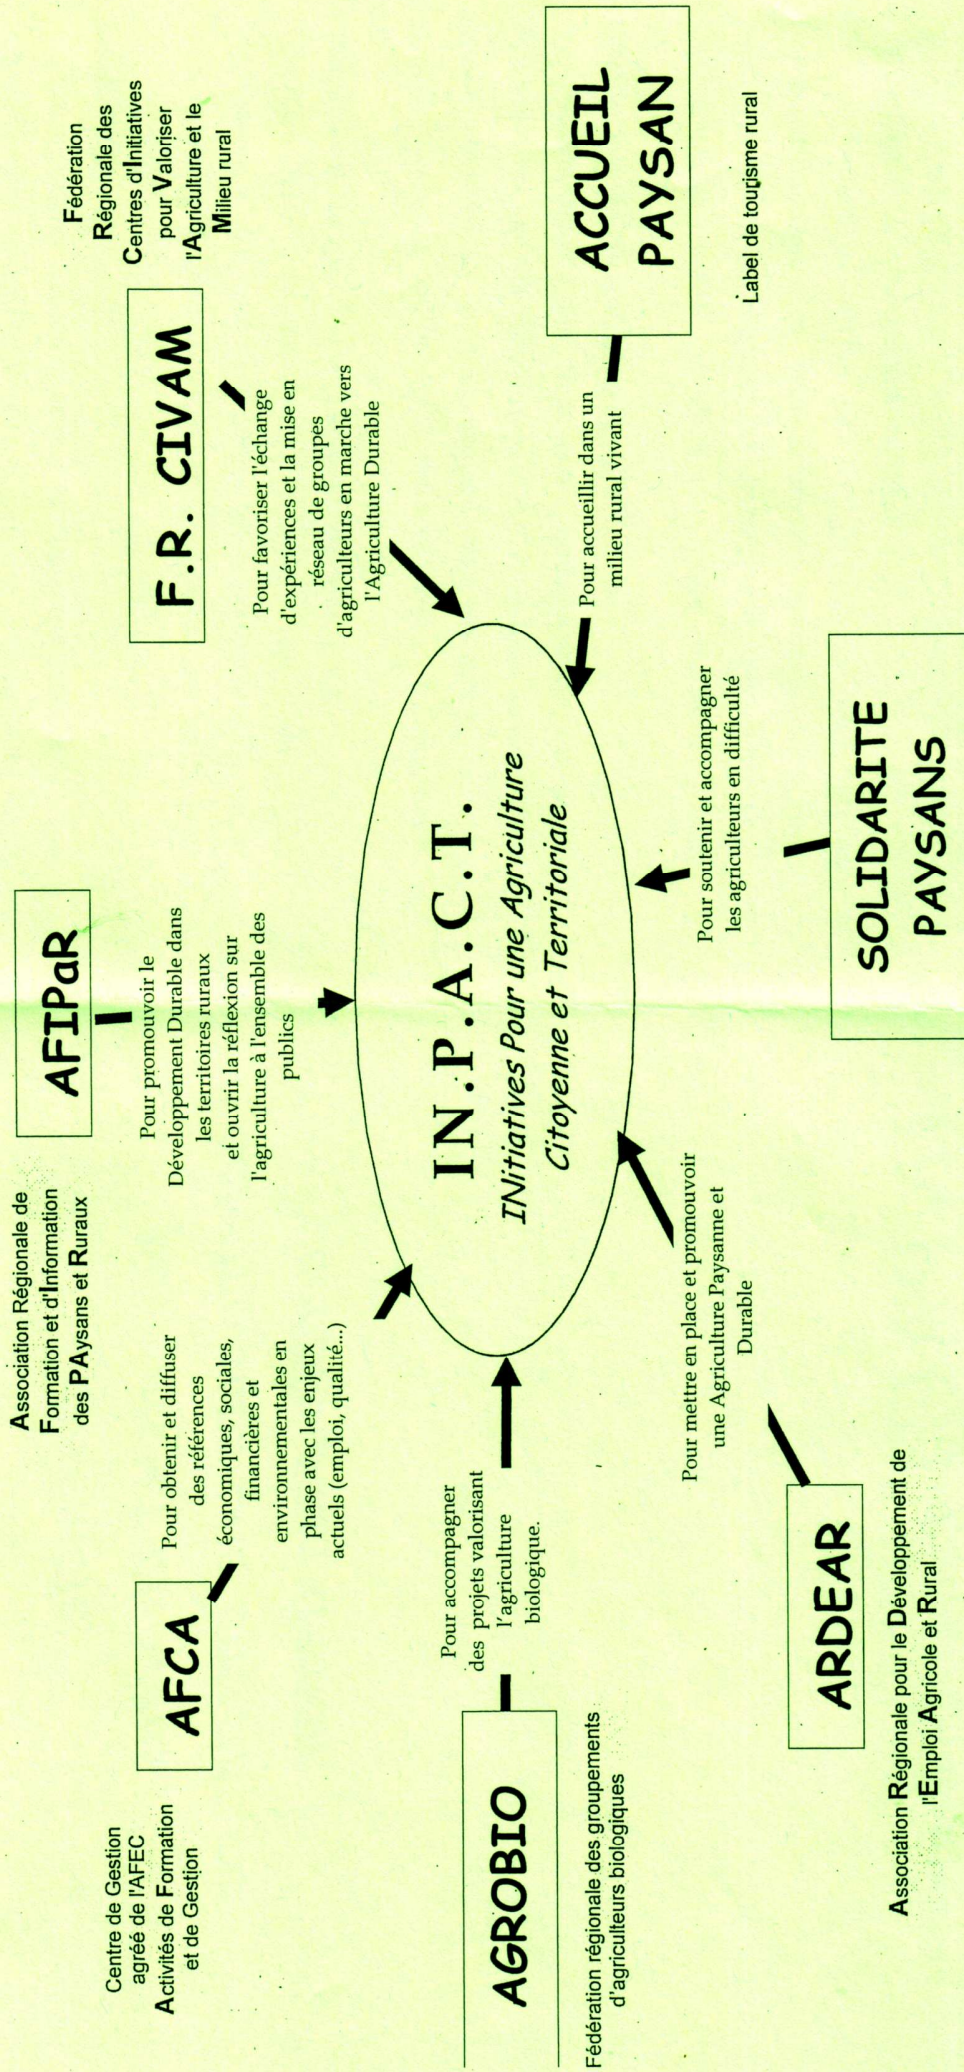

# Un réseau associatif pour promouvoir et développer l'Agriculture Durable en Poitou-Charentes

**Coordonnées :** **INPACT Poitou-Charentes** - 12 bis, rue Saint Pierre - 79500 Melle - Tél : 05.49.29.26.43 / **Accueil Paysan** - 12 bis, rue Saint Pierre - 79500 Melle - 79500 Melle - 05.49.29.83.99 / **AFCA** - 16, rue Blaise Pascal - BP 83 - 79200 Parthenay - Tél: 05.49.94.49.00 / **AFIPaR** - 12 bis, rue Saint Pierre - 79500 Melle - Tél: 05.49.29.15.96 / **AGROBIO Poitou-Charentes** - 12 bis, rue Saint Pierre - 79 500 Melle - Tél: 05.49.29.17.17 / **ARDEAR** - 16 rue de Lavaud - 86440 Migné-Auxances - Tél: 05.49.51.03.13 / **FR. CIVAM** - 12 bis, rue Saint Pierre - 79500 Melle - Tél: 05.49.07.20.00 / **Solidarité Paysans** - 13 rue Charles - 16230 Mansle - Tél : 05.45.37.33.96